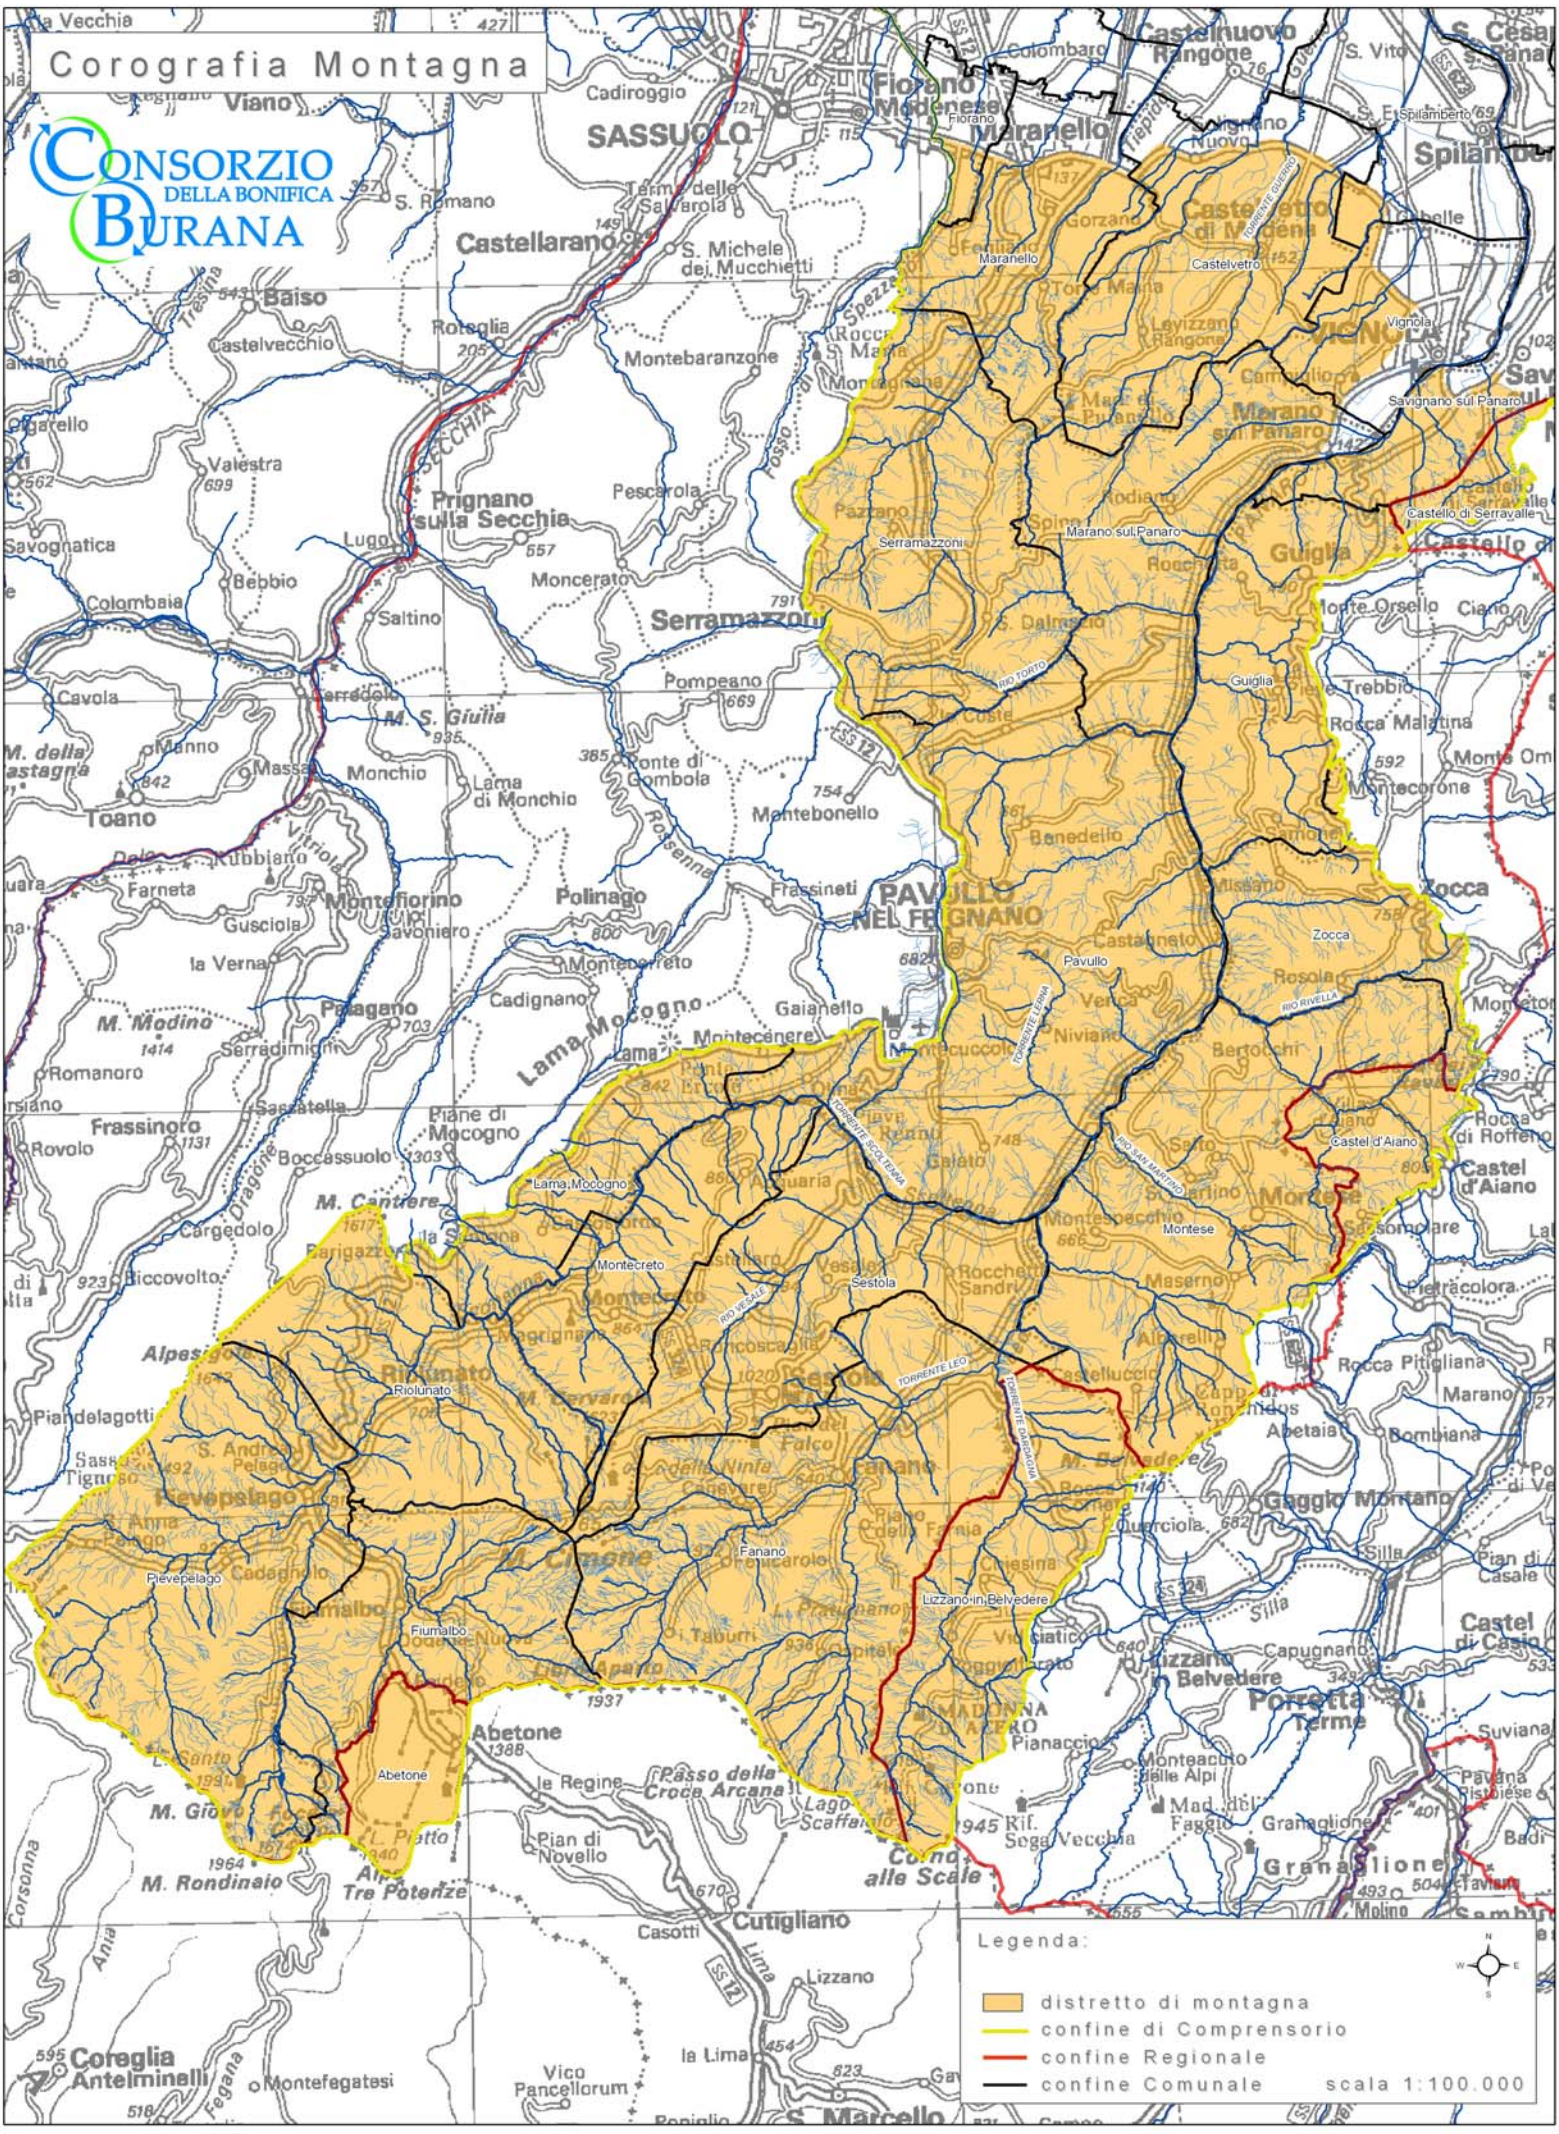

Corografia Montagna

Legenda:

- distretto di montagna
- confine di Consorzio
- confine Regionale
- confine Comunale

scala 1:100.000